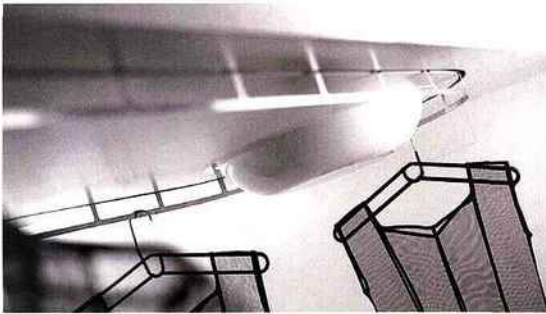

**R E P É R A G E S**

**Garde-robe motorisée**

Initialement conçu pour les boutiques de mode, Dynamic Closet fait son entrée dans l'habitat. Cet outil de gestion de l'habillement gain de place, édité par Metalprogetti, offre un accès pratique à une garde-robe sur cintres, disposée sur rails mobiles et dont la commande peut être activée depuis un smartphone.

[www.metalprogetti.it](http://www.metalprogetti.it)

**Lit d'appoint**

Pour optimiser la fonctionnalité des éléments de l'habitat, six designers italiens ont imaginé un mécanisme de porte battante en bois et acier pouvant servir de lit d'appoint lorsqu'elle est disposée à l'horizontale. S'extraient de la porte le piètement et le matelas – pris en sandwich entre deux panneaux. Édité par Taac Design, Taac est le fruit du travail d'Antonio Nardozzi, Armando Di Maio, Elsa Rizzi, Francesco Nollì, Giulia Nobili et Paola Vignolo.

[www.bastauntaac.com](http://www.bastauntaac.com)

**Écorce de mur**

Élitis a élu l'écorce d'abaca pour sa ligne de revêtements muraux raffinés Luxury Weaving, proposant un motif né de la répétition d'une imperfection. Choisi puis teint à la main, le matériau se plie à un tissage fin qui allie des fils de métal. Ici, la référence Talim RM 660, constituée de brindilles emprisonnées dans des fils de cuivre.

[www.karcher-design.com](http://www.karcher-design.com)

**Tour à tiroirs**

Les tiroirs qui s'érigent pour former la tour Turning Boxes ont un axe de rotation à 360°, de façon à produire un effet sculptural. Fabriquée par Naver, cette œuvre ludique signée Hans Sandgren Jakobsen marie le noyer américain à l'érable européen. Elle a été pensée pour l'exposition danoise « Petite » qui présentait des concepts de petits mobiliers Cabinet Makers.