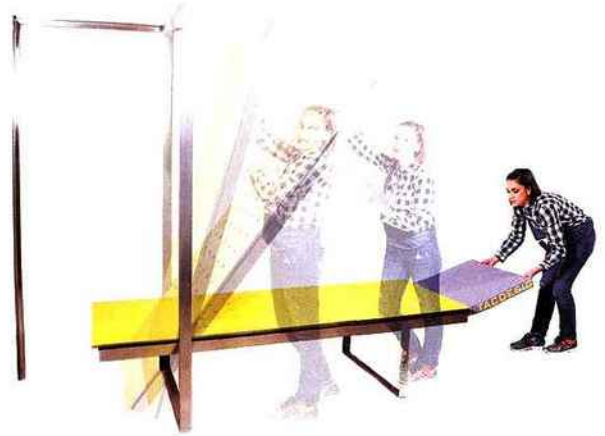

**R E P É R A G E S**

**Garde-robe motorisée**

Initialement conçu pour les boutiques de mode, Dynamic Closet fait son entrée dans l'habitat. Cet outil de gestion de l'habillement gain de place, édité par Metalprogetti, offre un accès pratique à une garde-robe sur cintres, disposée sur rails mobiles et dont la commande peut être activée depuis un smartphone.

[www.metalprogetti.it](http://www.metalprogetti.it)

**Lit d'appoint**

Pour optimiser la fonctionnalité des éléments de l'habitat, six designers italiens ont imaginé un mécanisme de porte battante en bois et acier pouvant servir de lit d'appoint lorsqu'elle est disposée à l'horizontale. S'extraient de la porte le piètement et le matelas – pris en sandwich entre deux panneaux. Édité par Taac Design, Taac est le fruit du travail d'Antonio Nardozzi, Armando Di Maio, Elsa Rizzi, Francesco Nollì, Giulia Nobili et Paola Vignolo.

[www.bastauntaac.com](http://www.bastauntaac.com)

**Écorce de mur**

Élitis a élu l'écorce d'abaca pour sa ligne de revêtements muraux raffinés Luxury Weaving, proposant un motif né de la répétition d'une imperfection. Choisi puis teint à la main, le matériau se plie à un tissage fin qui allie des fils de métal. Ici, la référence Talim RM 660, constituée de brindilles emprisonnées dans des fils de cuivre.

[www.karcher-design.com](http://www.karcher-design.com)

**Tour à tiroirs**

Les tiroirs qui s'érigent pour former la tour Turning Boxes ont un axe de rotation à 360°, de façon à produire un effet sculptural. Fabriquée par Naver, cette œuvre ludique signée Hans Sandgren Jakobsen marie le noyer américain à l'érable européen. Elle a été pensée pour l'exposition danoise « Petite » qui présentait des concepts de petits mobiliers Cabinet Makers.